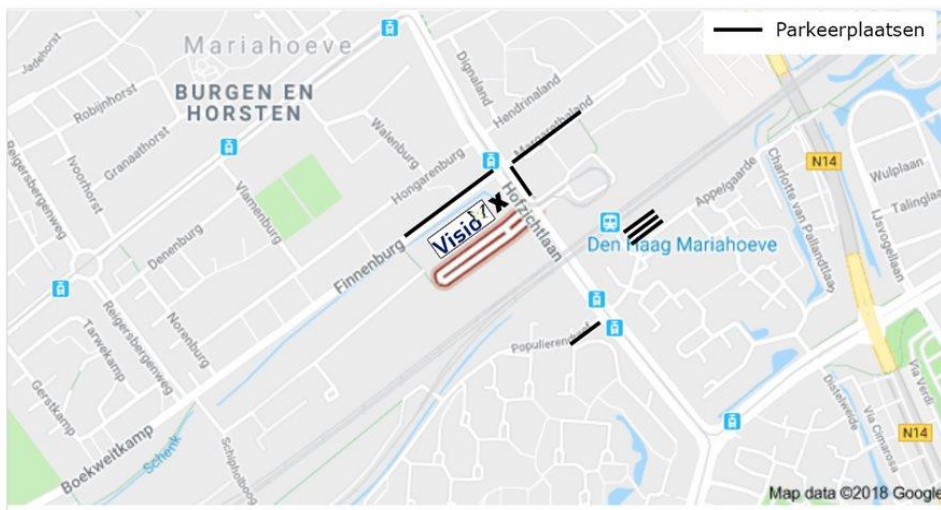

Routebeschrijving auto

Vanuit de richtingen Rotterdam (A13), Gouda/Utrecht (A12)/Utrechtsebaan

- Borden Den Haag volgen. Neem afslag 3, Bezuidenhout/Mariahoeve.

- Borden Mariahoeve volgen. Volg de Schenkkade (die overgaat in IJclubweg, Boekweitkamp en Finneburg) tot Hofzichtlaan.
- Dat is de kruising met trambaan. Rechtsaf en bij de eerste stoplichten weer rechts. Dit is de Bordewijklaan.

Vanuit de richting Rotterdam/Beneluxtunnel (A4)

- Neem afslag 8, Leidschendam Voorburg. Volg de borden Wassenaar.
- Sla linksaf na de tweede tunnel bij de stoplichten. Volg de borden Den Haag.
- Ga bij de tweede stoplichten met de bocht mee naar rechts. Na het treinviaduct moet u links voorsorteren voor de stoplichten.
- Sla linksaf. Dit is de Bordewijklaan.

Vanuit de richting N44 (Wassenaar)

- Op de N44/Rijksstraatweg moet u voor het viaduct, afslag Bijhorst, linksaf. U rijdt nu op de Zijdeweg.
- U gaat met de bocht mee naar rechts. Dat is richting Mariahoeve.
- Bij de volgende stoplichten gaat u linksaf de Hofzichtlaan op.
- Op de Hofzichtlaan slaat u bij de vierde stoplichten rechtsaf naar de Bordewijklaan.

Vanuit de richting Amsterdam (de A4)

- Neem afslag 8, Leidschendam Voorburg. Volg de borden Wassenaar.
- Sla linksaf na de tweede tunnel bij de stoplichten. Volg de borden Den Haag.
- Ga bij de tweede stoplichten met de bocht mee naar rechts. Na het treinviaduct moet u links voorsorteren voor de stoplichten.
- Sla linksaf. Dit is de Bordewijklaan.